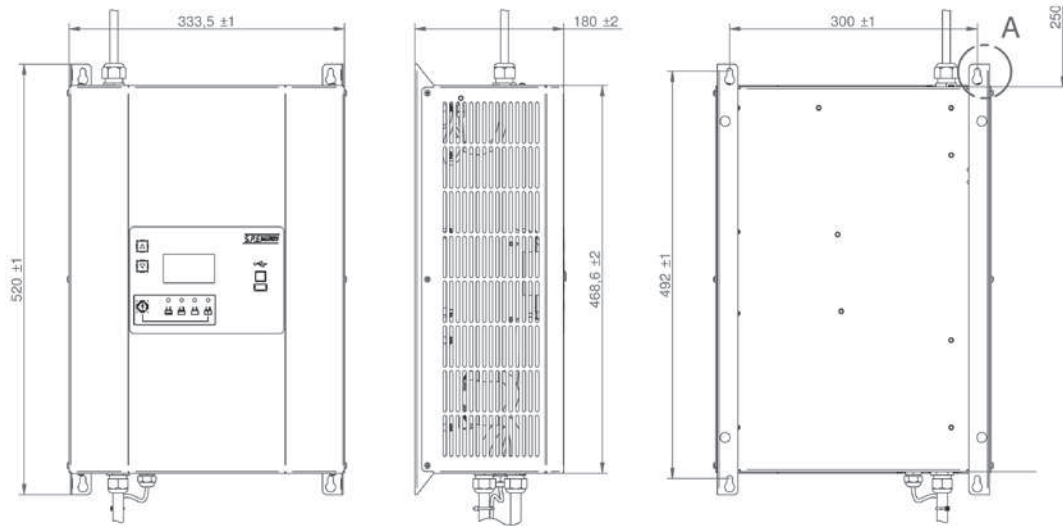

GREEN4

Main features:

Power up to 4.5 kW, from 24V up to 96V,
from 25A up to 120A

Programmable via USB type A/B port or via display

Graphical display

APPLICATIONS

DIMENSIONS (LxWxH): 333.50x520x180 mm – 13.13x20.47x7.09 in.

WEIGHT: 13 Kg – 28.66 lbs

PROTECTION GRADE IP20

INPUT VOLTAGE: 200-240Vac

Battery Voltage	IUIa Wet 8h Range (C5)	IUIa Wet 12h Range (C5)	IUIa Gel PzV 10-14h Range (C5)	Charging Current	Model
24V	450 ÷ 550 Ah	720 ÷ 880 Ah	550 ÷ 680 Ah	80A	24-80
	510 ÷ 620 Ah	810 ÷ 990 Ah	620 ÷ 760 Ah	90A	24-90
	560 ÷ 690 Ah	900 ÷ 1100 Ah	690 ÷ 850 Ah	100A	24-100
	680 ÷ 830 Ah	1080 ÷ 1320 Ah	830 ÷ 1020 Ah	120A	24-120
36V	280 ÷ 340 Ah	450 ÷ 550 Ah	350 ÷ 420 Ah	50A	36-50
	340 ÷ 410 Ah	540 ÷ 660 Ah	420 ÷ 510 Ah	60A	36-60
	390 ÷ 480 Ah	630 ÷ 770 Ah	480 ÷ 590 Ah	70A	36-70
	450 ÷ 550 Ah	720 ÷ 880 Ah	550 ÷ 680 Ah	80A	36-80
48V	510 ÷ 620 Ah	810 ÷ 990 Ah	620 ÷ 760 Ah	90A	36-90
	280 ÷ 340 Ah	450 ÷ 550 Ah	350 ÷ 420 Ah	50A	48-50
	340 ÷ 410 Ah	540 ÷ 660 Ah	420 ÷ 510 Ah	60A	48-60
	420 ÷ 520 Ah	680 ÷ 830 Ah	520 ÷ 630 Ah	75A	48-75
72V	170 ÷ 210 Ah	270 ÷ 330 Ah	210 ÷ 255 Ah	30A	72-30
	230 ÷ 280 Ah	360 ÷ 440 Ah	275 ÷ 340 Ah	40A	72-40
	280 ÷ 340 Ah	450 ÷ 550 Ah	350 ÷ 420 Ah	50A	72-50
80V	170 ÷ 210 Ah	270 ÷ 330 Ah	210 ÷ 255 Ah	30A	80-30
	230 ÷ 280 Ah	360 ÷ 440 Ah	275 ÷ 340 Ah	40A	80-40
96V	140 ÷ 170 Ah	230 ÷ 280 Ah	175 ÷ 210 Ah	25A	96-25
	170 ÷ 210 Ah	270 ÷ 330 Ah	210 ÷ 255 Ah	30A	96-30
	200 ÷ 240 Ah	315 ÷ 380 Ah	240 ÷ 300 Ah	35A	96-35